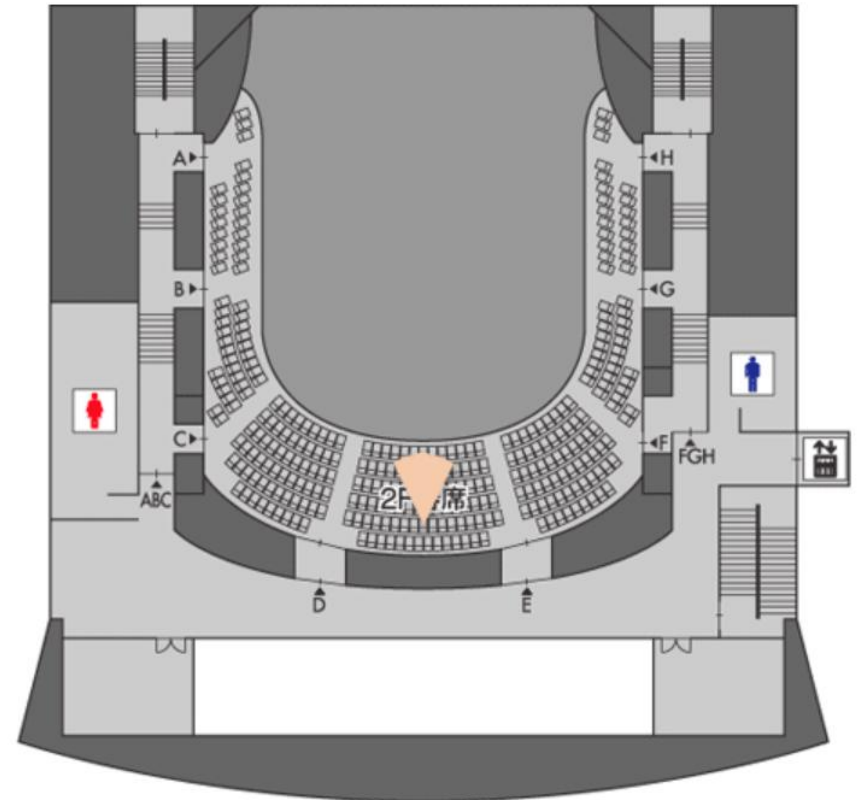

トイレ/自動販売機

- ・トイレは各階にございます。
- ・バリアフリートイレは1階にございます。
- ・★マークは自動販売機です。

1階

2階