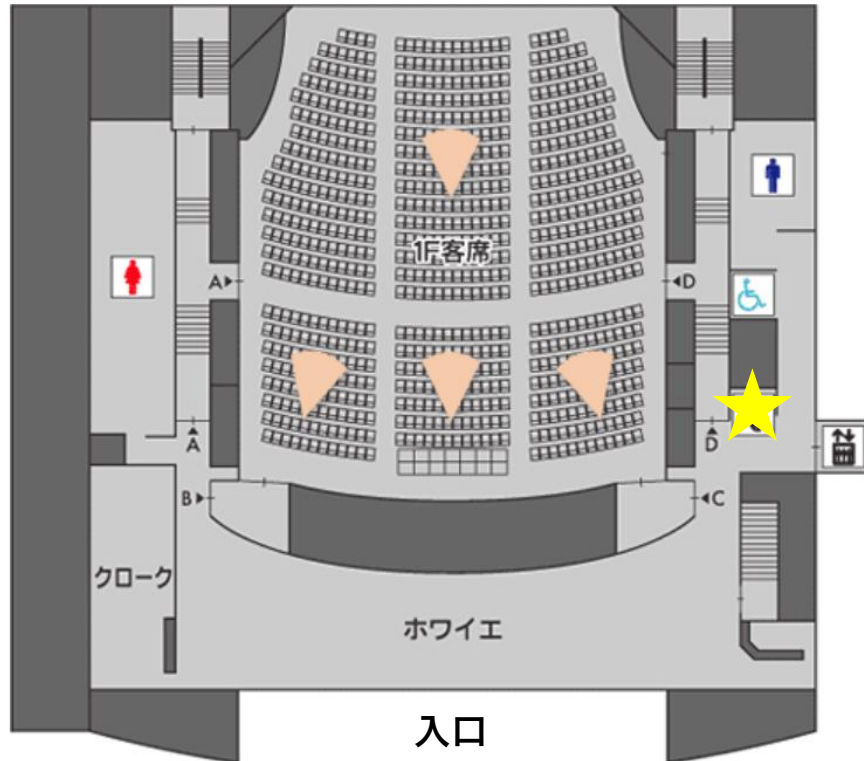

トイレ/自動販売機

- ・トイレは各階にございます。
- ・バリアフリートイレは1階にございます。
- ・★マークは自動販売機です。

1階