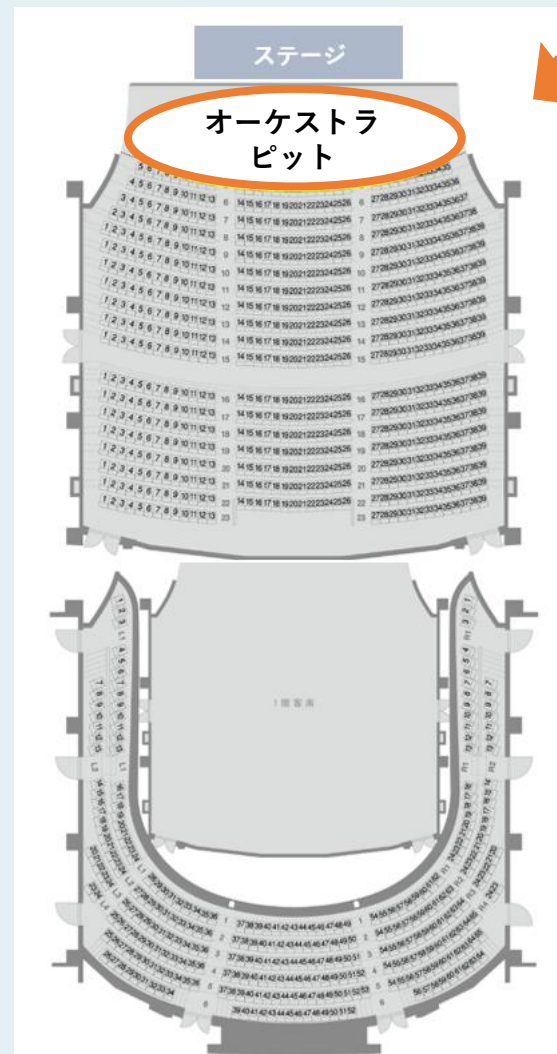

## 管弦楽

テアトロ・ジーリオ・  
ショウワ・オーケストラ

ここで指揮・演奏します