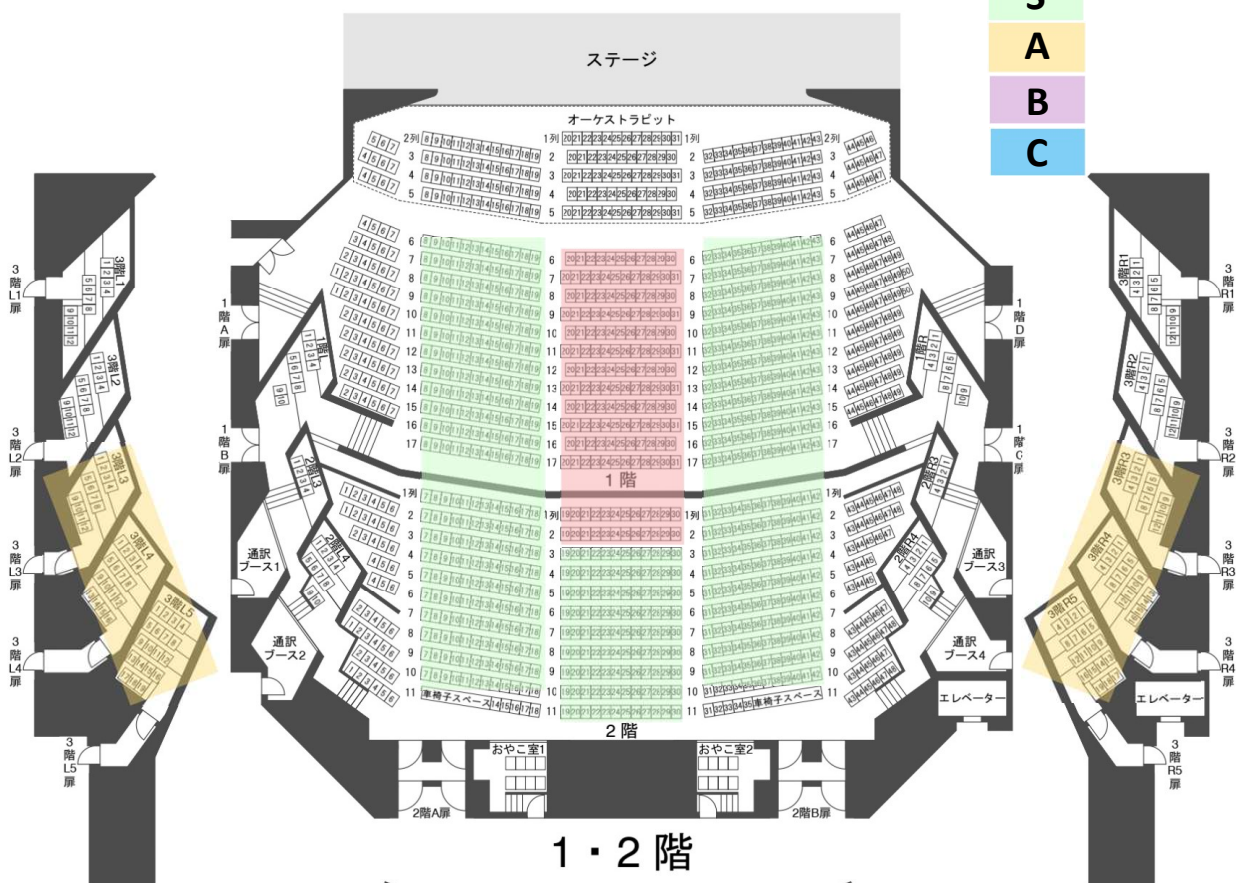

愛知県芸術劇場大ホール座席表

AICHI PREFECTURAL ART THEATER MAIN THEATEI

(注) 3階席の最前列は、2階席の10列の真上に位置する。
 (注) 4階席の最前列は、3階席の2列の真上に位置する。
 (注) 5階席の最前列は、4階席の2列の真上に位置する。