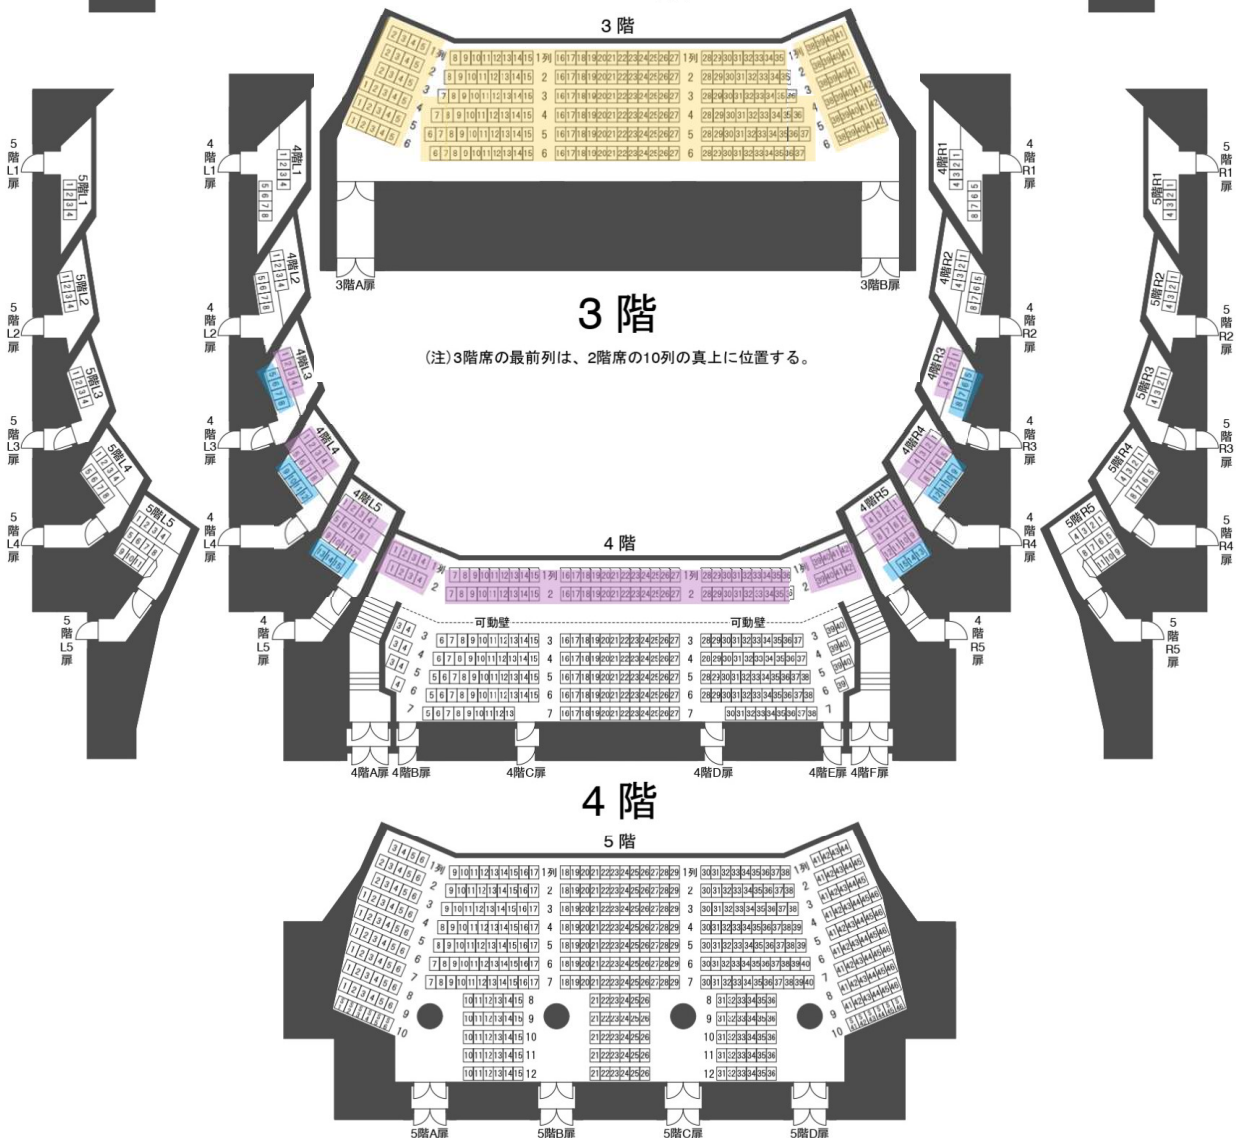

愛知県芸術劇場大ホール座席表

AICHI PREFECTURAL ART THEATER MAIN THEATEI

(注) 3階席の最前列は、2階席の10列の真上に位置する。
 (注) 4階席の最前列は、3階席の2列の真上に位置する。
 (注) 5階席の最前列は、4階席の2列の真上に位置する。