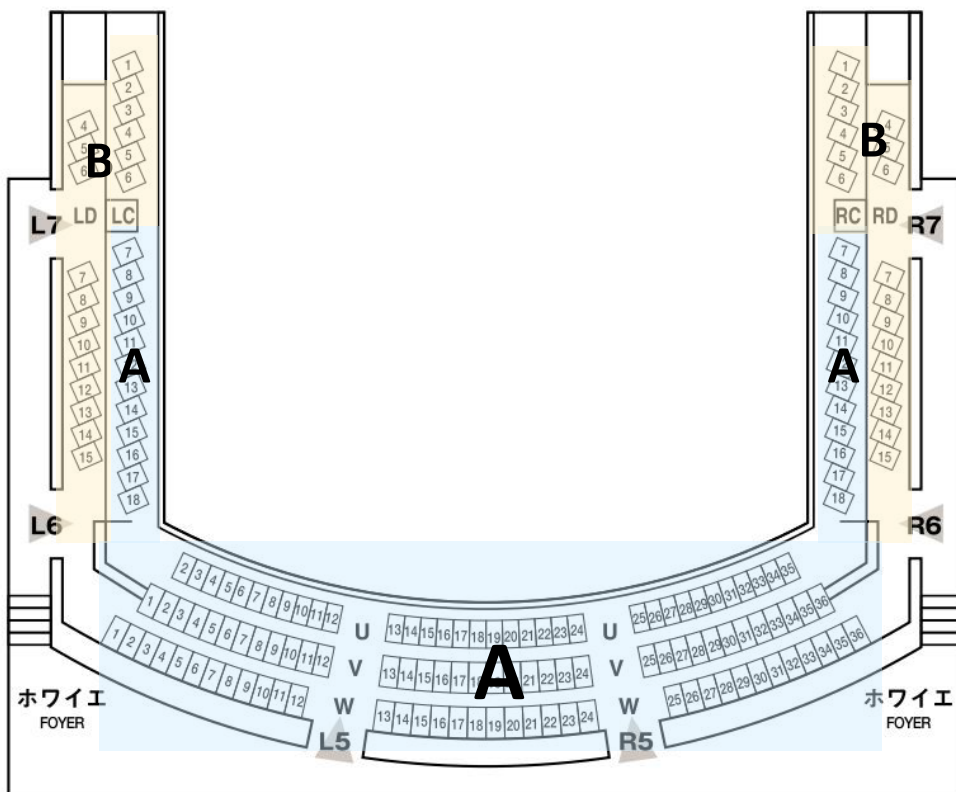

彩の国さいたま芸術劇場 大ホール

1F

2F

■ 車椅子対応席8席 (4名分)