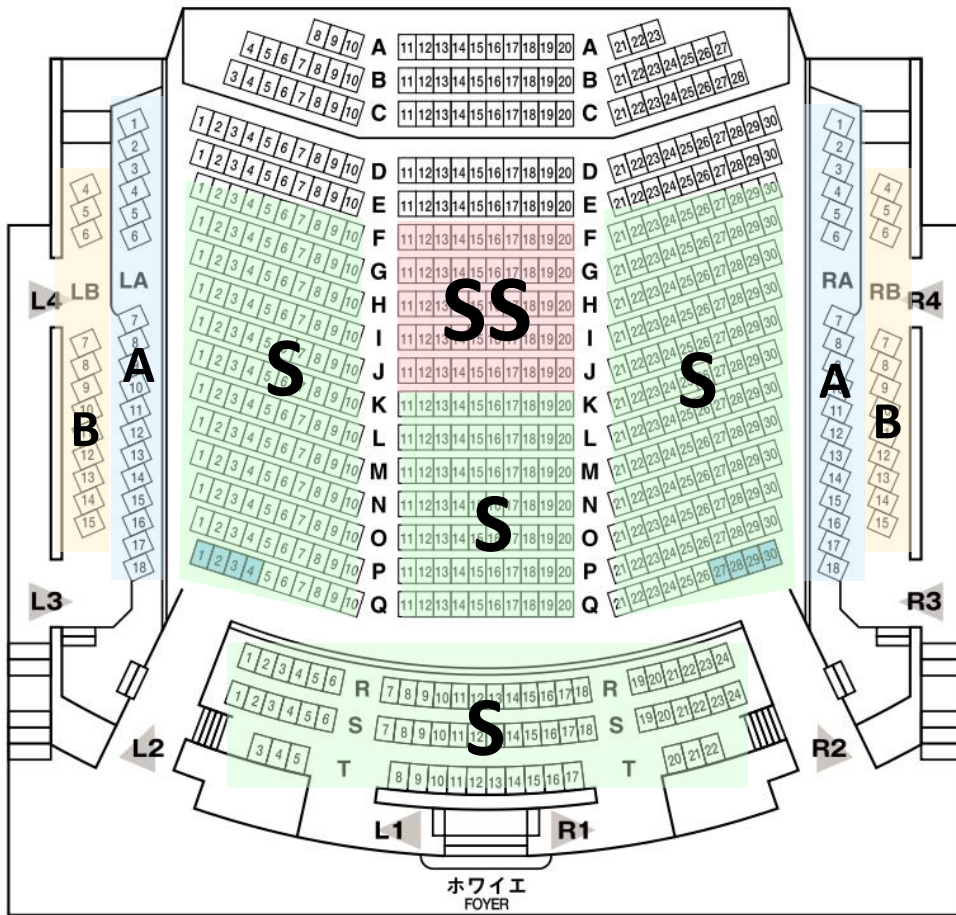

彩の国さいたま芸術劇場 大ホール

1F

2F

■ 車椅子対応席8席 (4名分)