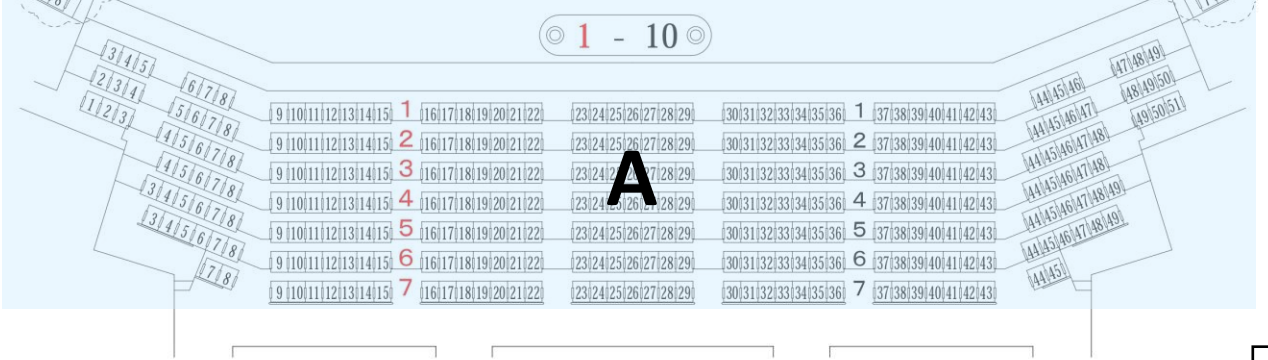

ステージ

◎ 12 - 12 ◎

◎ L1 - 1 ◎

◎ R1 - 1 ◎

◎ L2 - 1 ◎

◎ R2 - 1 ◎

2階メインホール

◎ 1 - 10 ◎

3階 380席